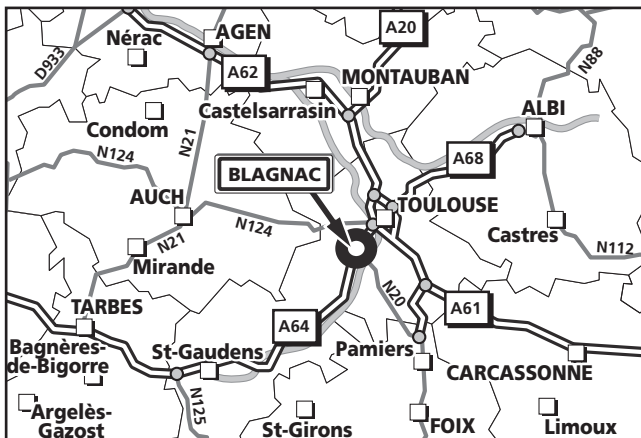

GNFAAU SERVICE
DE L'AUTOMOBILE
ET DE LA MOBILITÉ**GNFA Centre de Toulouse**244, route de Grenade
31700 Blagnac
Tél : 05 34 61 65 70
Fax : 05 34 61 65 75**■ DEPUIS BORDEAUX : (A)**

Rejoindre l'A62 en direction de TOULOUSE. Prendre direction PÉRIPHÉRIQUE EXTÉRIEUR/TARBES-LOURDES/AÉROPORT DE BLAGNAC/TOULOUSE CENTRE. Continuer sur l'A620 puis emprunter la sortie 31a AÉROPORT DE BLAGNAC/AUCH. Prendre l'A621 direction AÉROPORT DE BLAGNAC/AUCH puis la sortie 4 CORNEBARRIEU/BEAUZELLE/GRENADE et continuer sur la D902. Prendre la sortie 902.1 GRAND NOBLE/BLAGNAC CENTRE. Voir loupe.

■ DEPUIS NARBONNE : (B)

Rejoindre l'A61 en direction de TOULOUSE. Continuer direction A620 LE PALAYS/TOULOUSE CENTRE/AÉROPORT DE BLAGNAC/TARBES/AUTRES DIRECTIONS. Prendre direction PÉRIPHÉRIQUE/COMPLEXE SCIENTIFIQUE. Emprunter la sortie AÉROPORT DE BLAGNAC/AUCH et continuer sur l'A624. Prendre la sortie AÉROPORT DE BLAGNAC/BLAGNAC/ CORNEBARRIEU et continuer sur la D901 puis l'A621 direction AÉROPORT DE BLAGNAC. Voir Itinéraire **Depuis BORDEAUX**.

■ DEPUIS ALBI : (C)

Rejoindre l'A68 en direction de TOULOUSE. Prendre direction A62/PÉRIPHÉRIQUE EXTÉRIEUR direction CROIXDAURADE/AÉROPORT DE BLAGNAC/AUCH/TARBES/BORDEAUX. Prendre la sortie A620/PÉRIPHÉRIQUE EXTÉRIEUR direction SESQUIÈRES/AÉROPORT DE BLAGNAC/AUCH/TARBES-LOURDES. Emprunter la sortie 31a direction AÉROPORT DE BLAGNAC/AUCH et continuer sur l'A621 direction AÉROPORT DE BLAGNAC. Voir Itinéraire **Depuis BORDEAUX**.

Coordonnées GPS : 43°38'59"N 1°22'58"E