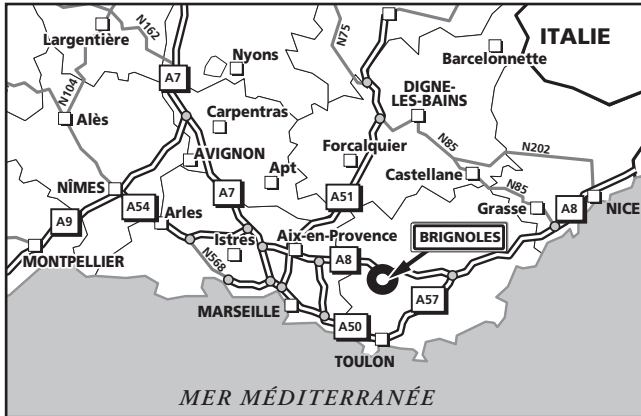

GNFA

AU SERVICE
DE L'AUTOMOBILE
ET DE LA MOBILITÉ

GNFA Centre de Brignoles

ZA de Nicopolis
1271, rue des Chênes Verts
83170 BRIGNOLES
Tél. : 04 83 07 10 10
Fax : 04 83 07 10 41
Email : brignoles_centre@gnfa-auto.fr