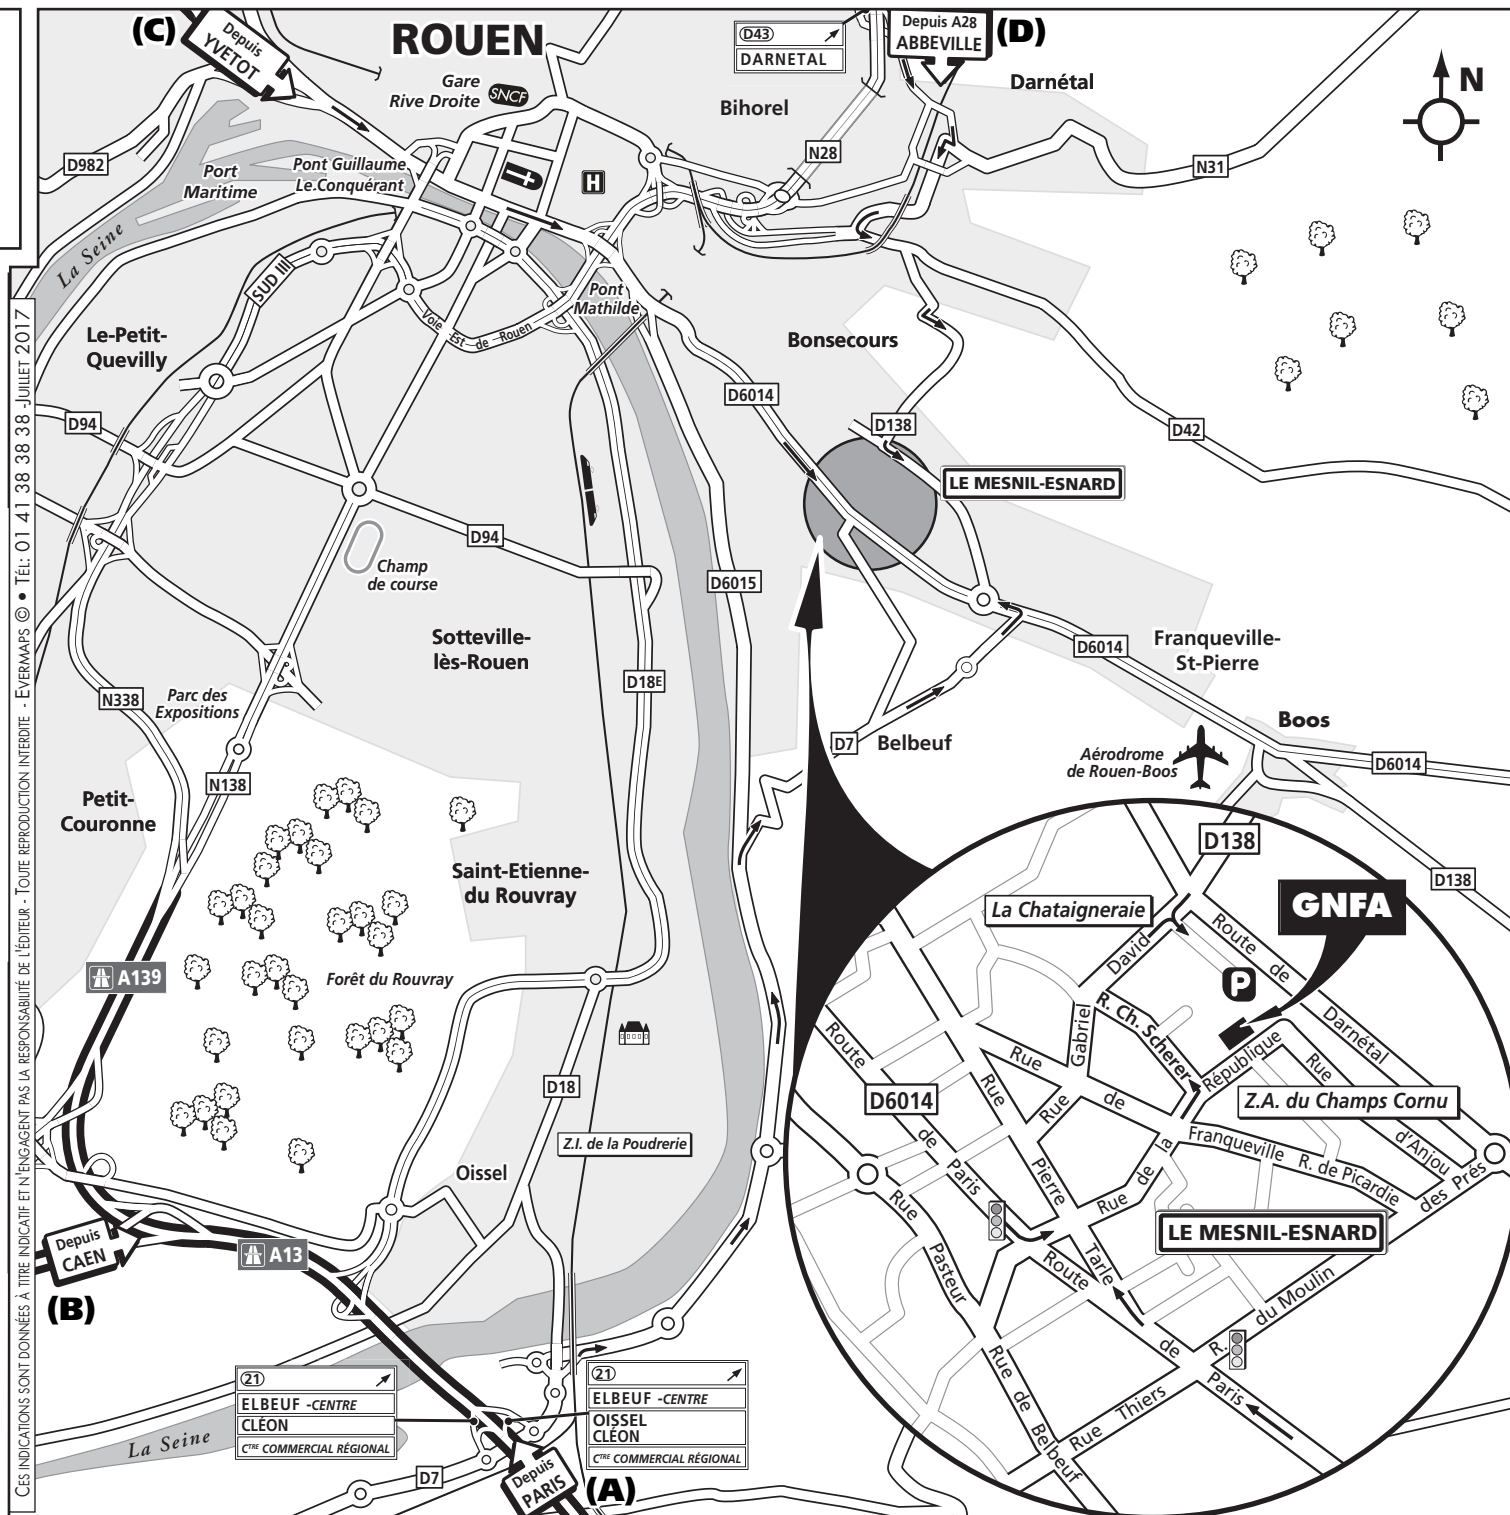

Ces indications sont données à titre indicatif et n'engagent pas la responsabilité de l'éditeur. Toute reproduction interdite. - EVERMAPS © • Tél: 01 41 38 38 38 - JUILLET 2017