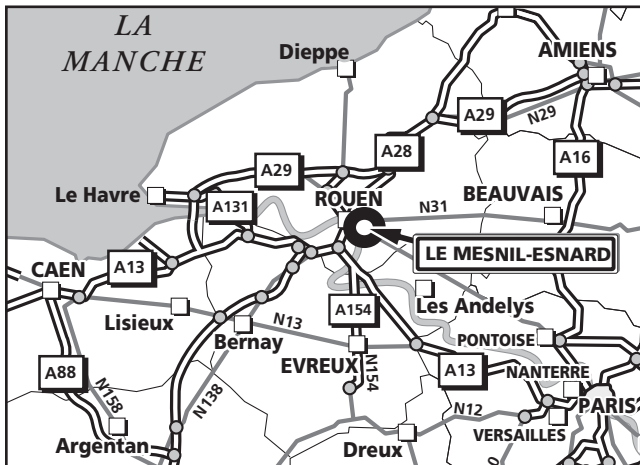

■ **Depuis PARIS : (A)**  
Rejoindre l'A13 en direction de Rouen. Emprunter la sortie 21 Oissel/Cléon/Aéroport de Rouen-Boos. Suivre la D7 vers Belbeuf. Continuer toujours tout droit sur la D7 puis prendre sur la gauche la D6014 (ex N14) vers Bonsecours/Rouen (Route de Paris). Voir loupe.

■ **Depuis CAEN : (B)**  
Rejoindre l'A13 en direction de Paris. Emprunter la sortie 21 Elbeuf/Vernon/Cléon/ Aéroport de Rouen/Boos. Suivre la D7 vers Belbeuf. Continuer toujours tout droit sur la D7 puis prendre sur la gauche la D6014 (ex N14) vers Bonsecours/Rouen (Route de Paris). Voir loupe.

■ **Depuis YVETOT : (C)**  
Rejoindre la N15/A150 en direction de Rouen. Dans Rouen longer la Seine et continuer sur la D6014 (ex N14). Dans Le Mesnil-Esnard prendre sur la gauche la Rue de République. Voir loupe.

■ **Depuis ABBEVILLE : (D)**  
Rejoindre l'A28 en direction de Rouen. Continuer tout droit. Sur la N28 emprunter la sortie Darnétal. Suivre Bonsecours (D138) puis poursuivre vers Le Mesni-Esnard. Voir loupe.