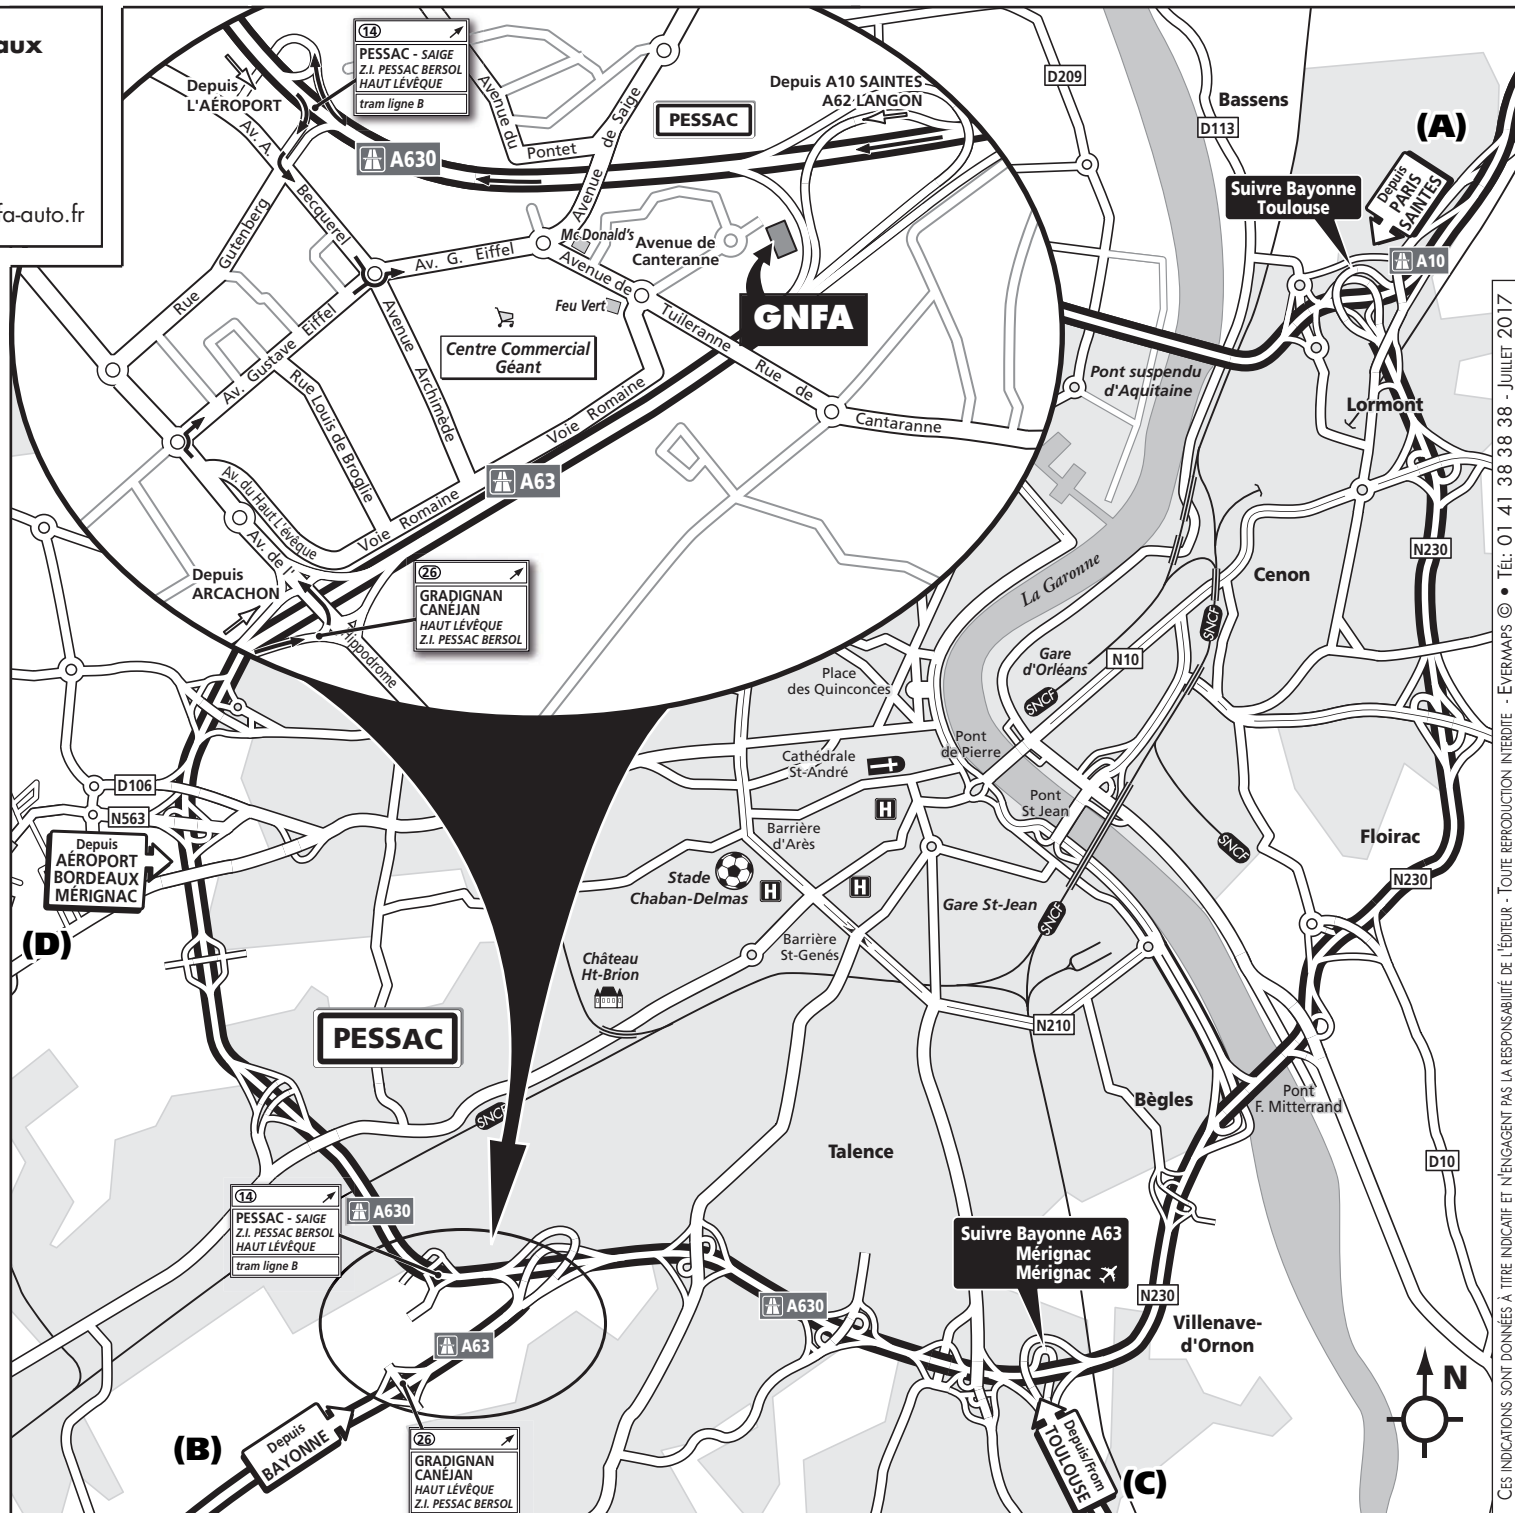

CES INDICATIONS SONT DONNÉES À TITRE INDICATIF ET N'ENGAGENT PAS LA RESPONSABILITÉ DE L'ÉDITEUR - TOUTE REPRODUCTION INTERDITE - EVERMAPS © • TÉL: 01 41 38 38 38 - JUILLET 2017