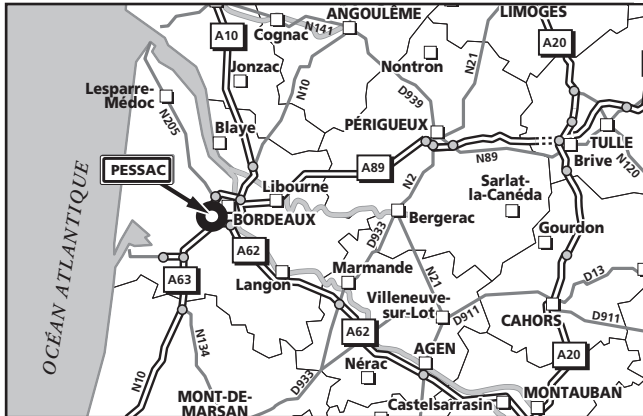

#### ■ Depuis SAINTES : (A)

Rejoindre l'A10 en direction de BORDEAUX. Suivre la direction ARCACHON/BAYONNE/TOULOUSE. Sur le PONT FRANÇOIS MITTERRAND, suivre AUTRES DIRECTIONS. Sur l'A630 emprunter la sortie 14 PESSAC/SAIGE/ZI PESSAC. Suivre ensuite les indications CENTRE COMMERCIAL GÉANT (*puis voir loupe*).

#### ■ Depuis TOULOUSE : (B)

Rejoindre l'A62 en direction de BORDEAUX. Suivre direction BAYONNE A63/MÉRIGNAC/AÉROPORT DE MÉRIGNAC. Sur l'A630 emprunter la sortie 14 PESSAC/SAIGE/ZI PESSAC. Suivre ensuite les indications CENTRE COMMERCIAL GÉANT (*puis voir loupe*).

#### ■ Depuis BAYONNE : (C)

Rejoindre l'A63 en direction de BORDEAUX. Emprunter la sortie 26 Z.I. PESSAC/GRADIGNAN/BERSOL. Passer au-dessus de l'autoroute puis suivre CENTRE COMMERCIAL GÉANT (*puis voir loupe*).