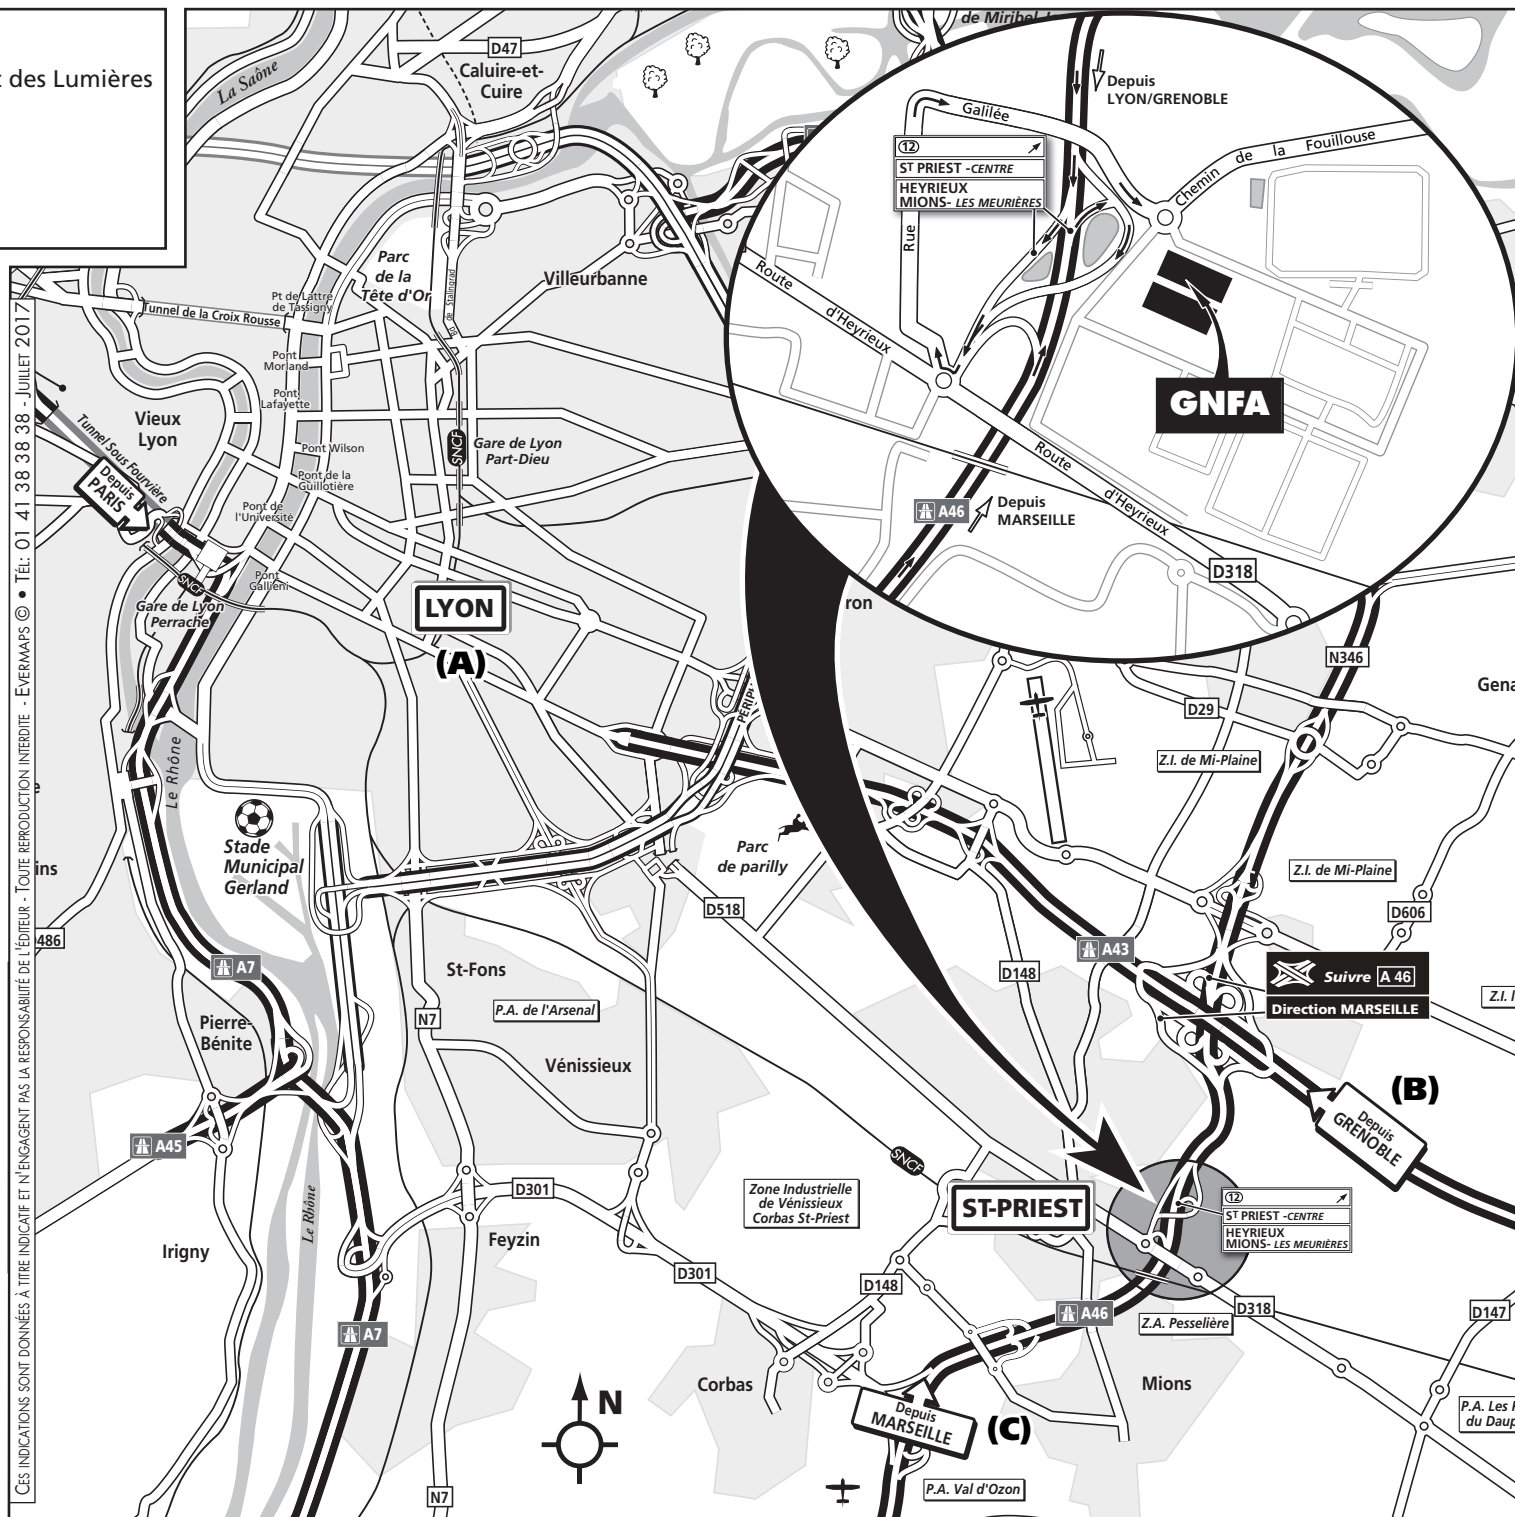

■ Depuis LYON : (A)
Rejoindre l'A43 en direction de Grenoble. Continuer sur l'A46 direction Marseille/Saint-Étienne. Emprunter la sortie 12 Saint-Priest Centre / Heyrieux / Mions-Les Meurières. Au rond-point, prendre à droite direction La Fouillouse. Voir loupe.

■ Depuis GRENOBLE : (B)
Rejoindre l'A48 puis l'A43 en direction de Lyon. Continuer sur l'A46 direction Marseille/Saint-Étienne/ZI Lyon Sud-Est. Emprunter la sortie 12 Saint-Priest Centre / Heyrieux / Mions-Les Meurières. Au rond-point, prendre à droite direction La Fouillouse. Voir loupe.

■ Depuis MARSEILLE : (C)
Rejoindre l'A7 en direction de Lyon. Continuer sur l'A46 direction Strasbourg/Paris/Grenoble/Lyon Est. Emprunter la sortie 12 Saint-Priest Centre / Heyrieux / Mions-Les Meurières. Au rond-point, prendre à droite direction La Fouillouse. Voir loupe.