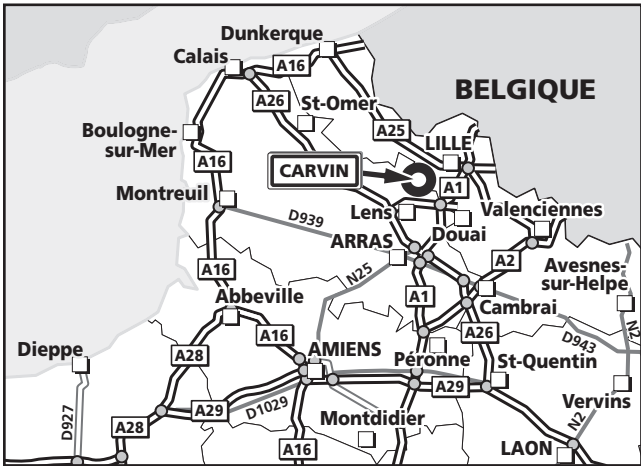

GNFA

DEPUIS 1973

GNFA
980, Boulevard de la Justice
Z.A. de la Porte du Carembault
62220 CARVIN
Tél. : 03 62 93 02 74
Fax : 03 62 93 02 79

- **Depuis LILLE : (A)**
Rejoindre l'A1 en direction de Paris/Lens. Emprunter la sortie 18 Carvin/Libercourt/Oignies. Au troisième rond-point suivre la direction D919/Seclin/Centre Commercial. Voir loupe.
- **Depuis LENS : (B)**
Rejoindre la D917 "Route de Lille" en direction de Carvin. Au rond-point en arrivant sur Carvin suivre la direction D919/Seclin/Centre Commercial. Voir loupe.
- **Depuis VALENCIENNES : (C)**
Rejoindre l'A2 en direction de Cambrai puis continuer sur l'A21 en direction de Douai/Lens. Au niveau de Noyelles-Godault prendre l'A1 direction Lille et emprunter la sortie 18 Carvin/Libercourt/Oignies. Faire demi-tour au rond-point suivre D917. Au troisième rond-point suivre la direction D919/Seclin/Centre Commercial. Voir loupe.

Coordonnées GPS : 50°29'49.114"N / 2°56'29.183"O

CES INDICATIONS SONT DONNÉES À TITRE INDICATIF ET N'ENGAGENT PAS LA RESPONSABILITÉ DE L'ÉDITEUR - TOUTE REPRODUCTION INTERDITE - Evermaps © - Tél: 01 41 38 38 38 - JUILLET 2017