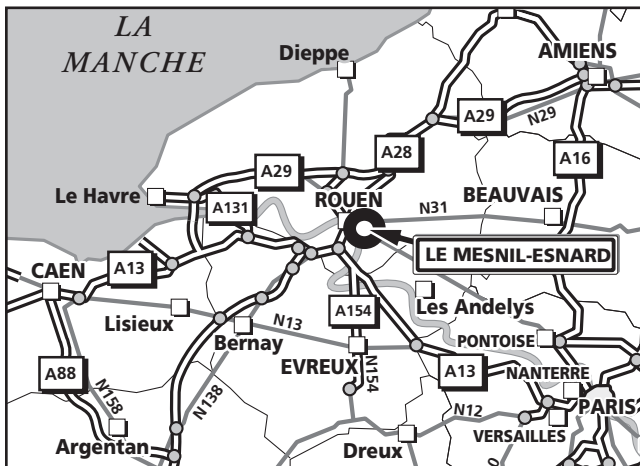

GNFA

DEPUIS 1973

GNFA Centre de Rouen
CFA La Châtaigneraie
2, rue Charles Scherer
76240 LE MESNIL-ESNARD
Tél : 02 76 51 18 30
Fax : 02 35 61 56 22

■ Depuis PARIS : (A)

Rejoindre l'A13 en direction de Rouen. Emprunter la sortie 21 Oissel/Cléon/Aéroport de Rouen-Boos. Suivre la D7 vers Belbeuf. Continuer toujours tout droit sur la D7 puis prendre sur la gauche la D6014 (ex N14) vers Bonsecours/Rouen (Route de Paris). Voir loupe.

■ Depuis CAEN : (B)

Rejoindre l'A13 en direction de Paris. Emprunter la sortie 21 Elbeuf/Vernon/Cléon/ Aéroport de Rouen/Boos. Suivre la D7 vers Belbeuf. Continuer toujours tout droit sur la D7 puis prendre sur la gauche la D6014 (ex N14) vers Bonsecours/Rouen (Route de Paris). Voir loupe.

■ Depuis YVETOT : (C)

Rejoindre la N15/A150 en direction de Rouen. Dans Rouen longer la Seine et continuer sur la D6014 (ex N14). Dans Le Mesnil-Esnard prendre sur la gauche la Rue de République. Voir loupe.

■ Depuis ABBEVILLE : (D)

Rejoindre l'A28 en direction de Rouen. Continuer tout droit. Sur la N28 emprunter la sortie Darnétal. Suivre Bonsecours (D138) puis poursuivre vers Le Mesni-Esnard. Voir loupe.