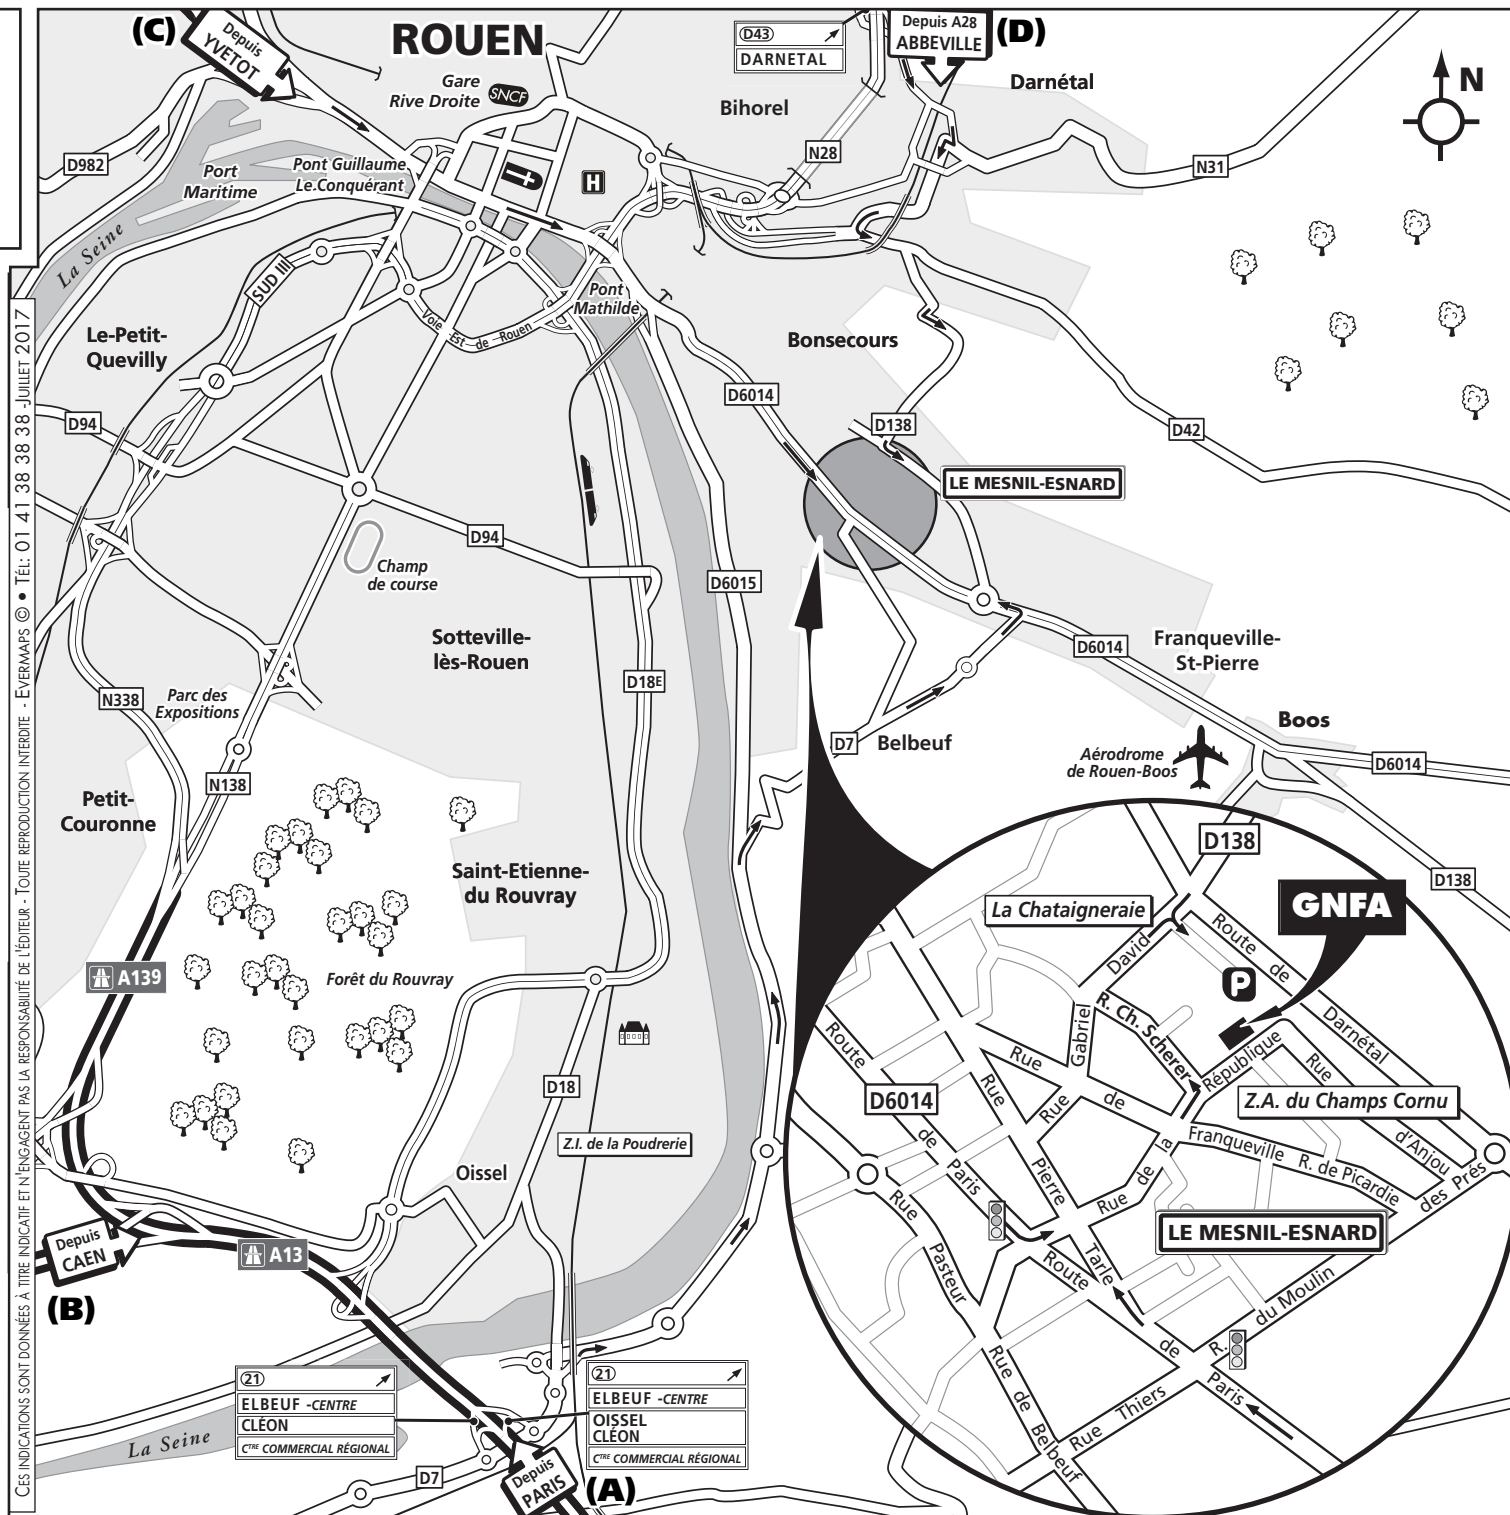

■ Depuis CAEN : (B)

Rejoindre l'A13 en direction de Paris. Emprunter la sortie 21 Elbeuf/Vernon/Cléon/ Aéroport de Rouen/Boos. Suivre la D7 vers Belbeuf. Continuer toujours tout droit sur la D7 puis prendre sur la gauche la D6014 (ex N14) vers Bonsecours/Rouen (Route de Paris). Voir loupe.

■ Depuis YVETOT : (C)

Rejoindre la N15/A150 en direction de Rouen. Dans Rouen longer la Seine et continuer sur la D6014 (ex N14). Dans Le Mesnil-Esnard prendre sur la gauche la Rue de République. Voir loupe.

■ Depuis ABBEVILLE : (D)

Rejoindre l'A28 en direction de Rouen. Continuer tout droit. Sur la N28 emprunter la sortie Darnétal. Suivre Bonsecours (D138) puis poursuivre vers Le Mesni-Esnard. Voir loupe.

Coordonnées GPS : 49°24'47.05"N 1°9'3.29"E

Ces indications sont données à titre indicatif et n'engagent pas la responsabilité de l'éditeur. Toute reproduction interdite. - EVERMAPS © - Tél: 01 41 38 38 38 - JUILLET 2017