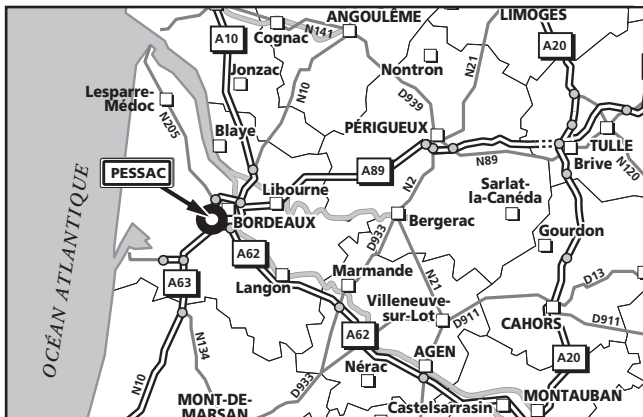

### ■ Depuis SAINTES : (A)

Rejoindre l'A10 en direction de BORDEAUX. Suivre la direction ARCACHON/BAYONNE/TOULOUSE. Sur le PONT FRANÇOIS MITTERRAND, suivre AUTRES DIRECTIONS. Sur l'A630 emprunter la sortie 14 PESSAC/SAIGE/ZI PESSAC. Suivre ensuite les indications CENTRE COMMERCIAL GÉANT (*puis voir loupe*).

### ■ Depuis TOULOUSE : (B)

Rejoindre l'A62 en direction de BORDEAUX. Suivre direction BAYONNE A63/MÉRIGNAC/AÉROPORT DE MÉRIGNAC. Sur l'A630 emprunter la sortie 14 PESSAC/SAIGE/ZI PESSAC. Suivre ensuite les indications CENTRE COMMERCIAL GÉANT (*puis voir loupe*).

### ■ Depuis BAYONNE : (C)

Rejoindre l'A63 en direction de BORDEAUX. Emprunter la sortie 26 Z.I. PESSAC/GRADIGNAN/BERSOL. Passer au-dessus de l'autoroute puis suivre CENTRE COMMERCIAL GÉANT (*puis voir loupe*).