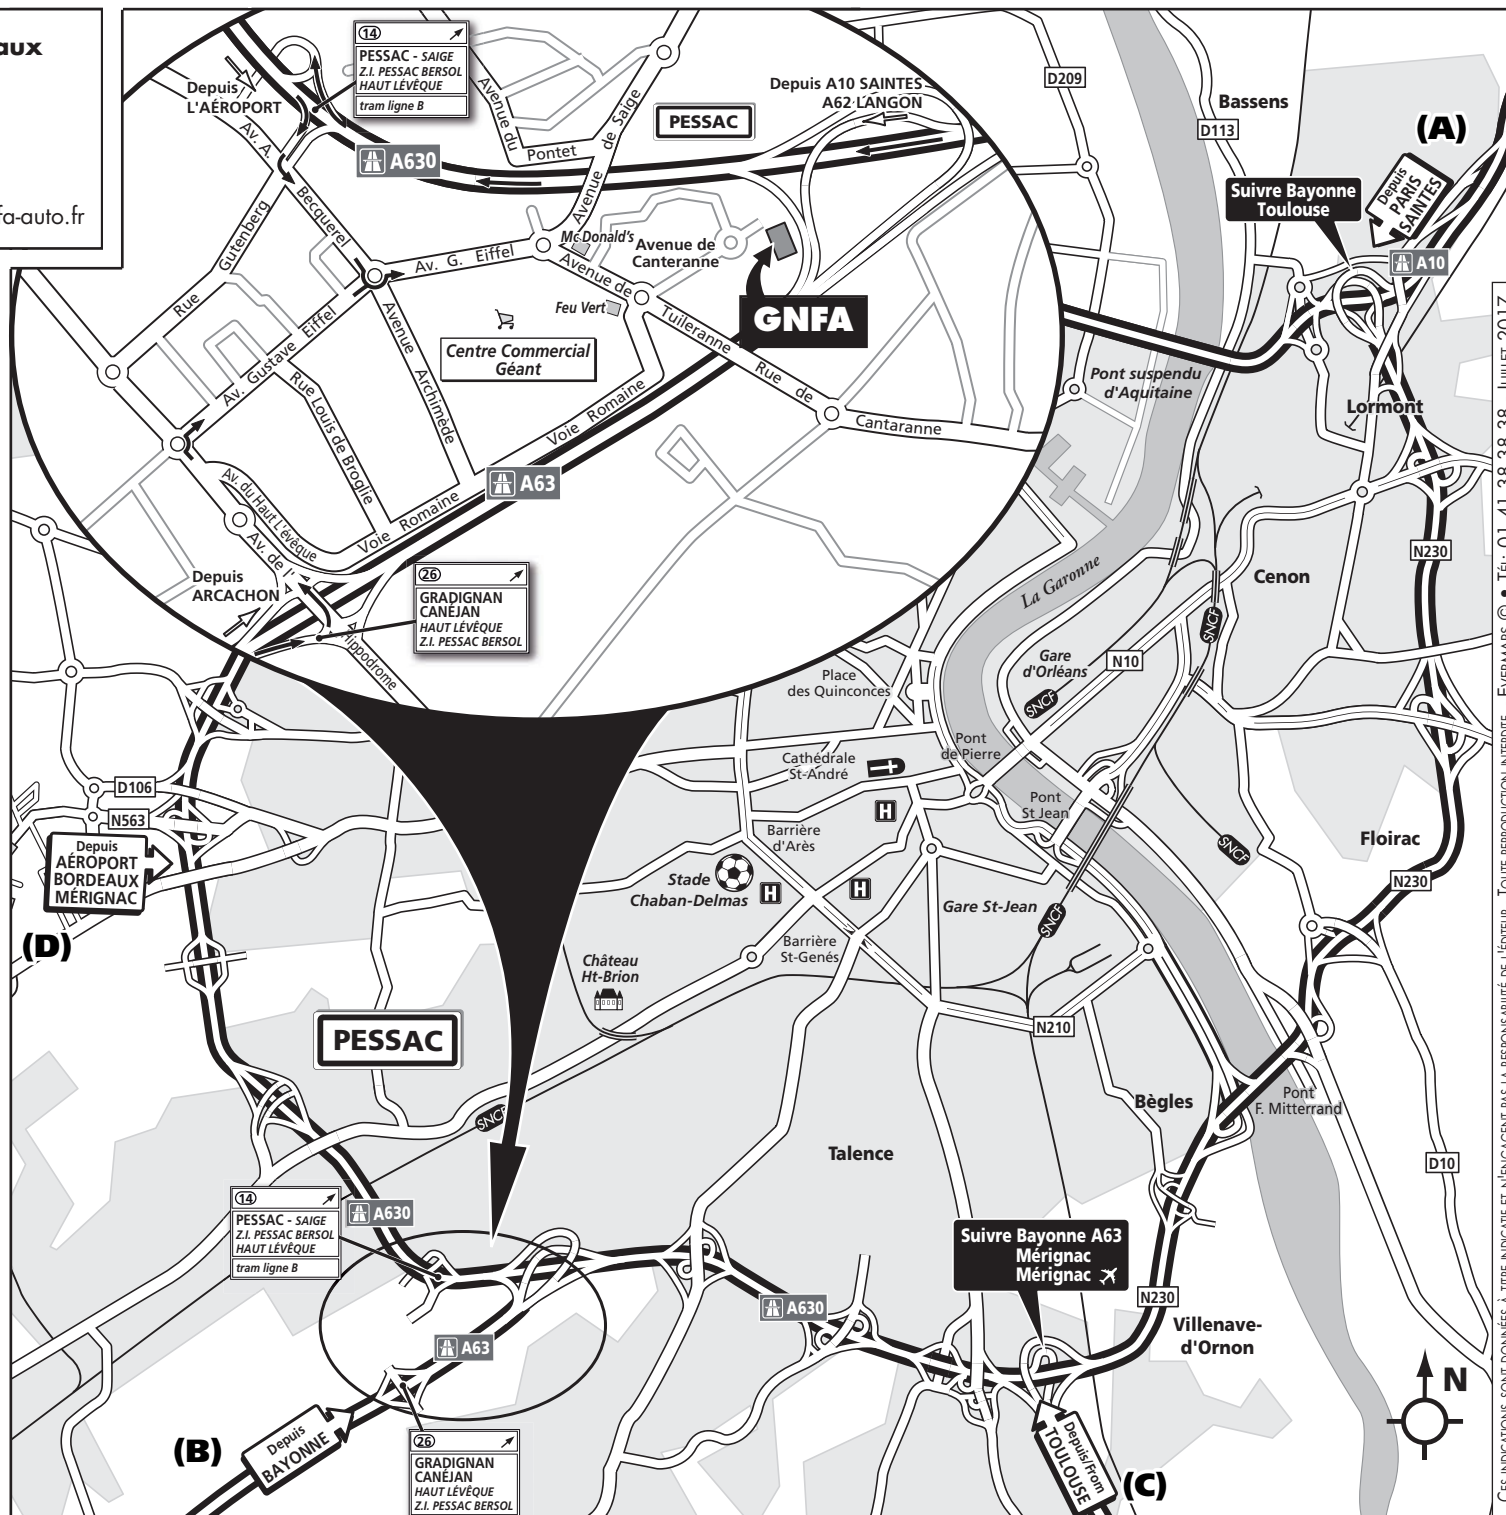

CES INDICATIONS SONT DONNÉES À TITRE INDICATIF ET N'ENGAGENT PAS LA RESPONSABILITÉ DE L'ÉDITEUR - TOUTE REPRODUCTION INTERDITE - EVERMAPS © • TÉL: 01 41 38 38 38 - JUILLET 2017