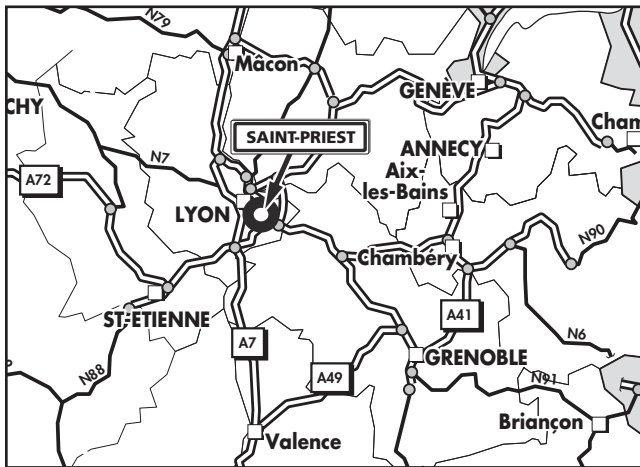

# GNFA

DEPUIS 1973

**GNFA Centre de Lyon**  
ZAC de la Fouillouse - Parc des Lumières  
6 rue Nicéphore Niepce  
69800 Saint-Priest  
Tél. : 04 72 01 42 00  
Fax : 04 78 88 16 46

### Depuis LYON : (A)

Rejoindre l'A43 en direction de Grenoble. Continuer sur l'A46 direction Marseille/Saint-Étienne. Emprunter la sortie 12 Saint-Priest Centre / Heyrieux / Mions-Les Meurières. Au rond-point, prendre à droite direction La Fouillouse. Voir loupe.

### Depuis GRENOBLE : (B)

Rejoindre l'A48 puis l'A43 en direction de Lyon. Continuer sur l'A46 direction Marseille/Saint-Étienne/ZI Lyon Sud-Est. Emprunter la sortie 12 Saint-Priest Centre / Heyrieux / Mions-Les Meurières. Au rond-point, prendre à droite direction La Fouillouse. Voir loupe.

### Depuis MARSEILLE : (C)

Rejoindre l'A7 en direction de Lyon. Continuer sur l'A46 direction Strasbourg/Paris/Grenoble/Lyon Est. Emprunter la sortie 12 Saint-Priest Centre / Heyrieux / Mions-Les Meurières. Au rond-point, prendre à droite direction La Fouillouse. Voir loupe.