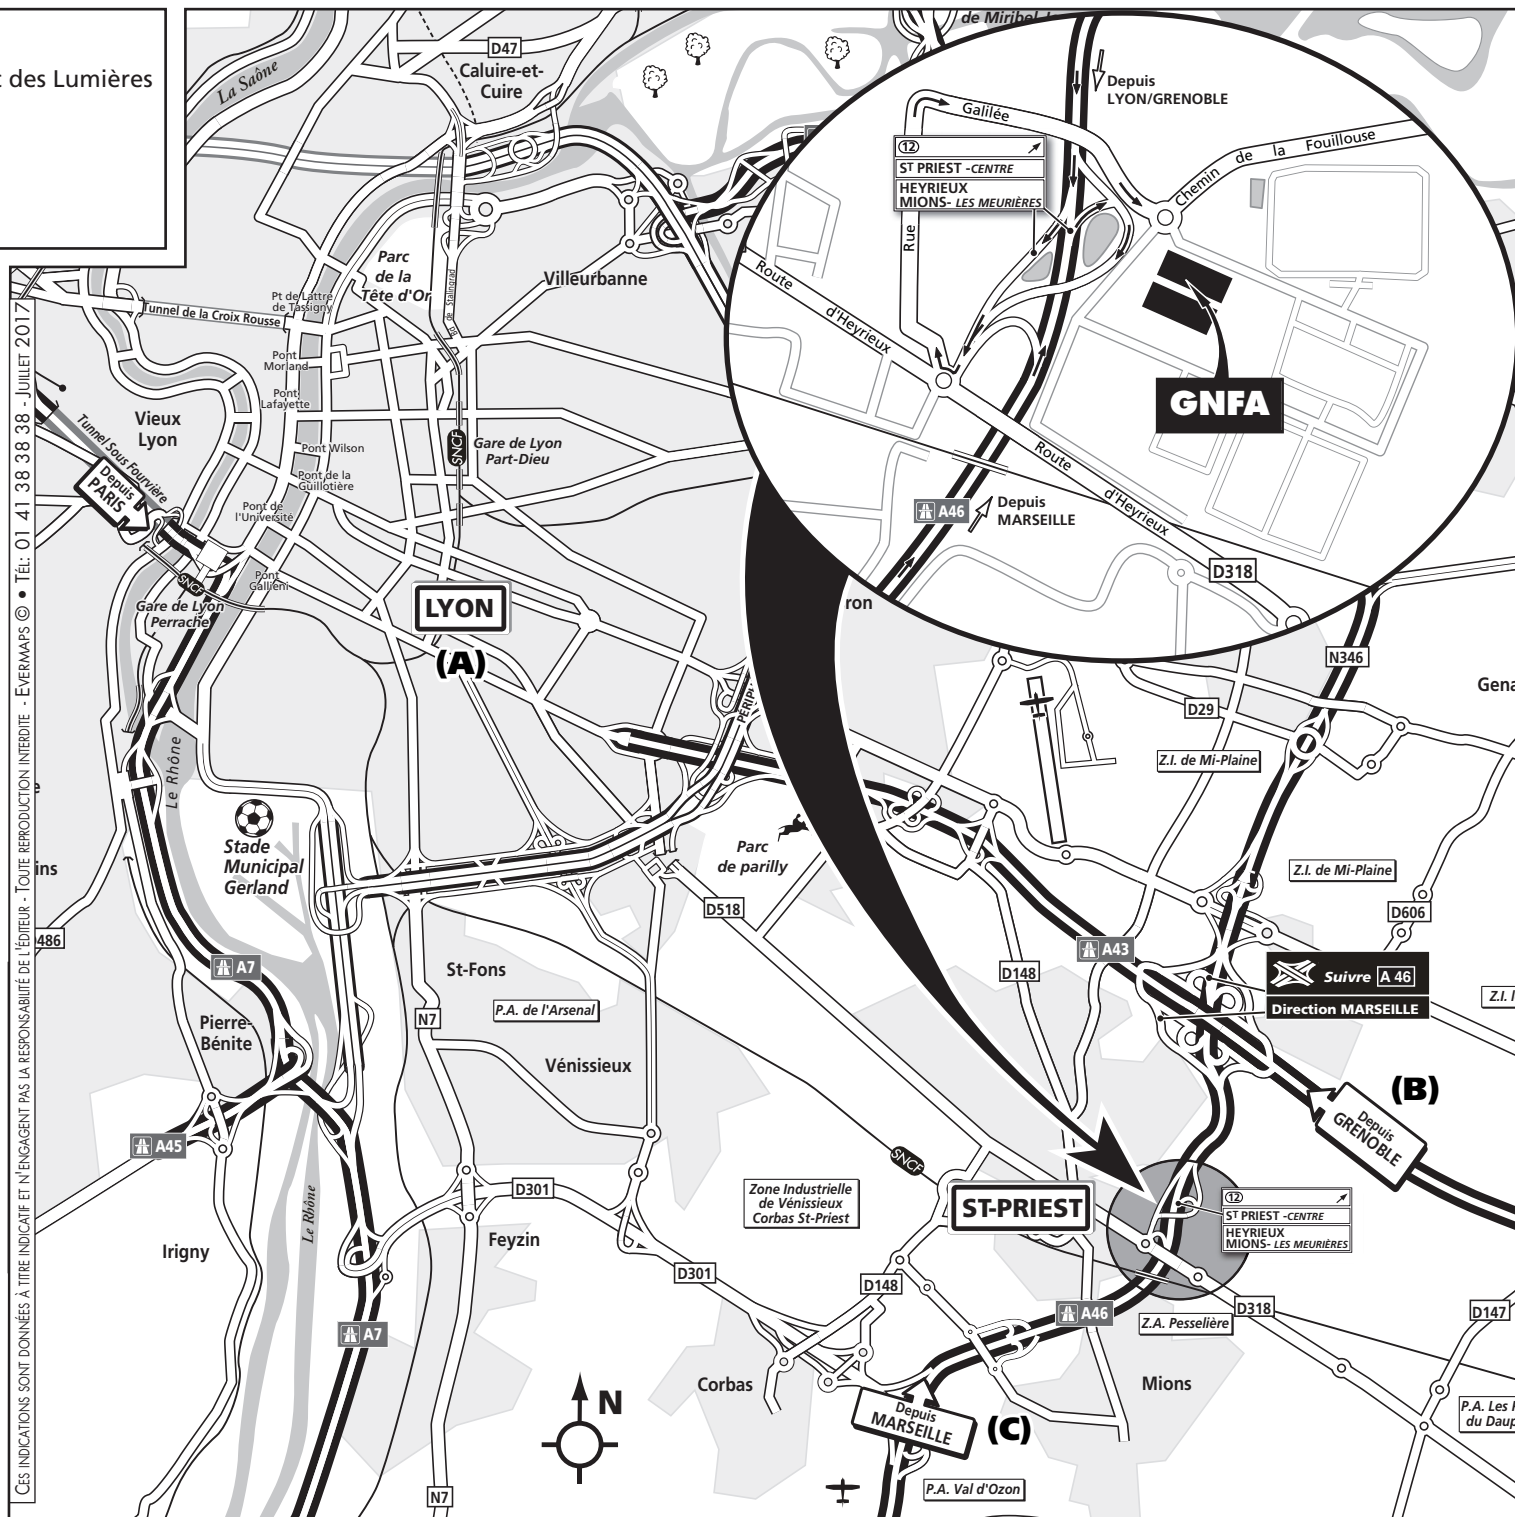

### Depuis LYON : (A)

Rejoindre l'A43 en direction de Grenoble. Continuer sur l'A46 direction Marseille/Saint-Étienne. Emprunter la sortie 12 Saint-Priest Centre / Heyrieux / Mions-Les Meurières. Au rond-point, prendre à droite direction La Fouillouse. Voir loupe.

### Depuis GRENOBLE : (B)

Rejoindre l'A48 puis l'A43 en direction de Lyon. Continuer sur l'A46 direction Marseille/Saint-Étienne/ZI Lyon Sud-Est. Emprunter la sortie 12 Saint-Priest Centre / Heyrieux / Mions-Les Meurières. Au rond-point, prendre à droite direction La Fouillouse. Voir loupe.

### Depuis MARSEILLE : (C)

Rejoindre l'A7 en direction de Lyon. Continuer sur l'A46 direction Strasbourg/Paris/Grenoble/Lyon Est. Emprunter la sortie 12 Saint-Priest Centre / Heyrieux / Mions-Les Meurières. Au rond-point, prendre à droite direction La Fouillouse. Voir loupe.

Coordonnées GPS : 45°40'58.77"N 4°57'50.99"E

CES INDICATIONS SONT DONNÉES À TITRE INDICATIF ET N'ENGAGENT PAS LA RESPONSABILITÉ DE L'ÉDITEUR - TOUTE RÉPRODUCTION INTERDITE - EVERMAPS © • Tél: 01 41 38 38 38 - JUILLET 2017