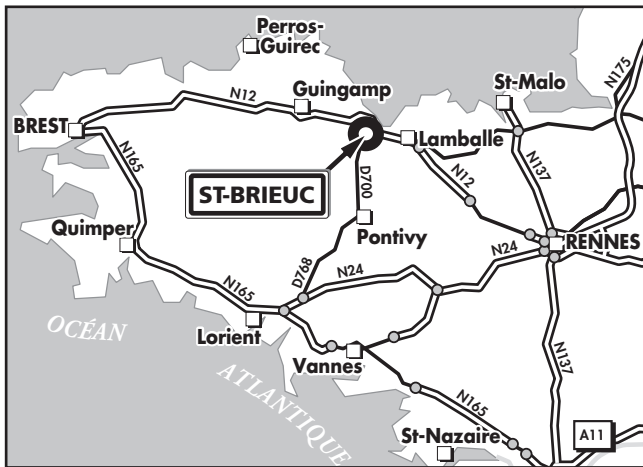

GNFA

DEPUIS 1973

GNFA Centre de St-Brieuc

Campus de l'Artisanat et des Métiers
Bât. 6 - 16A, rue du Tertre de la Motte
22440 PLOUFRAGAN
Tél : 02 72 01 42 30
Email : ploufragan_centre@gnfa-auto.fr

■ Depuis LAMBALLE : (A)

Rejoindre la N12 en direction de BREST. Prendre la sortie QUIMPER/TRÉGUEUX/PLÉDRAN/QUINTIN. Suivre la D222 en direction de BREST/QUIMPER/VANNES/ZOOPÔLE. Au bout de la rocade au rond-point (voir loupe).

■ Depuis GUINGAMP : (B)

Rejoindre la N12 en direction de RENNES. Prendre la sortie VANNES/TRÉGUEUX/PLOUFRAGAN/LOUDÉAC/ZOOPÔLE. Suivre la D700 en direction de LOUDÉAC. Sortir, puis suivre la D790 en direction de PLOUFRAGAN. Vous arrivez RUE DES CROIX. (puis voir loupe).

■ Depuis PONTIVY : (C)

Rejoindre la D700 en direction de ST-BRIEUC. Au rond-point du BRÉZILLET, suivre la D700 en direction de PLOUFRAGAN. En arrivant sur Saint-Brieuc au rond-point suivre la D222 en direction de BREST/QUIMPER/VANNES/ZOOPÔLE. Au bout de la rocade au rond-point (voir loupe).

■ Transports en commun :

A la gare de ST-BRIEUC, prendre le bus ligne 10.
Arrêt : CITÉ DES MÉTIERS.

Coordonnées GPS : 48°28'39"N 02°48'08"O