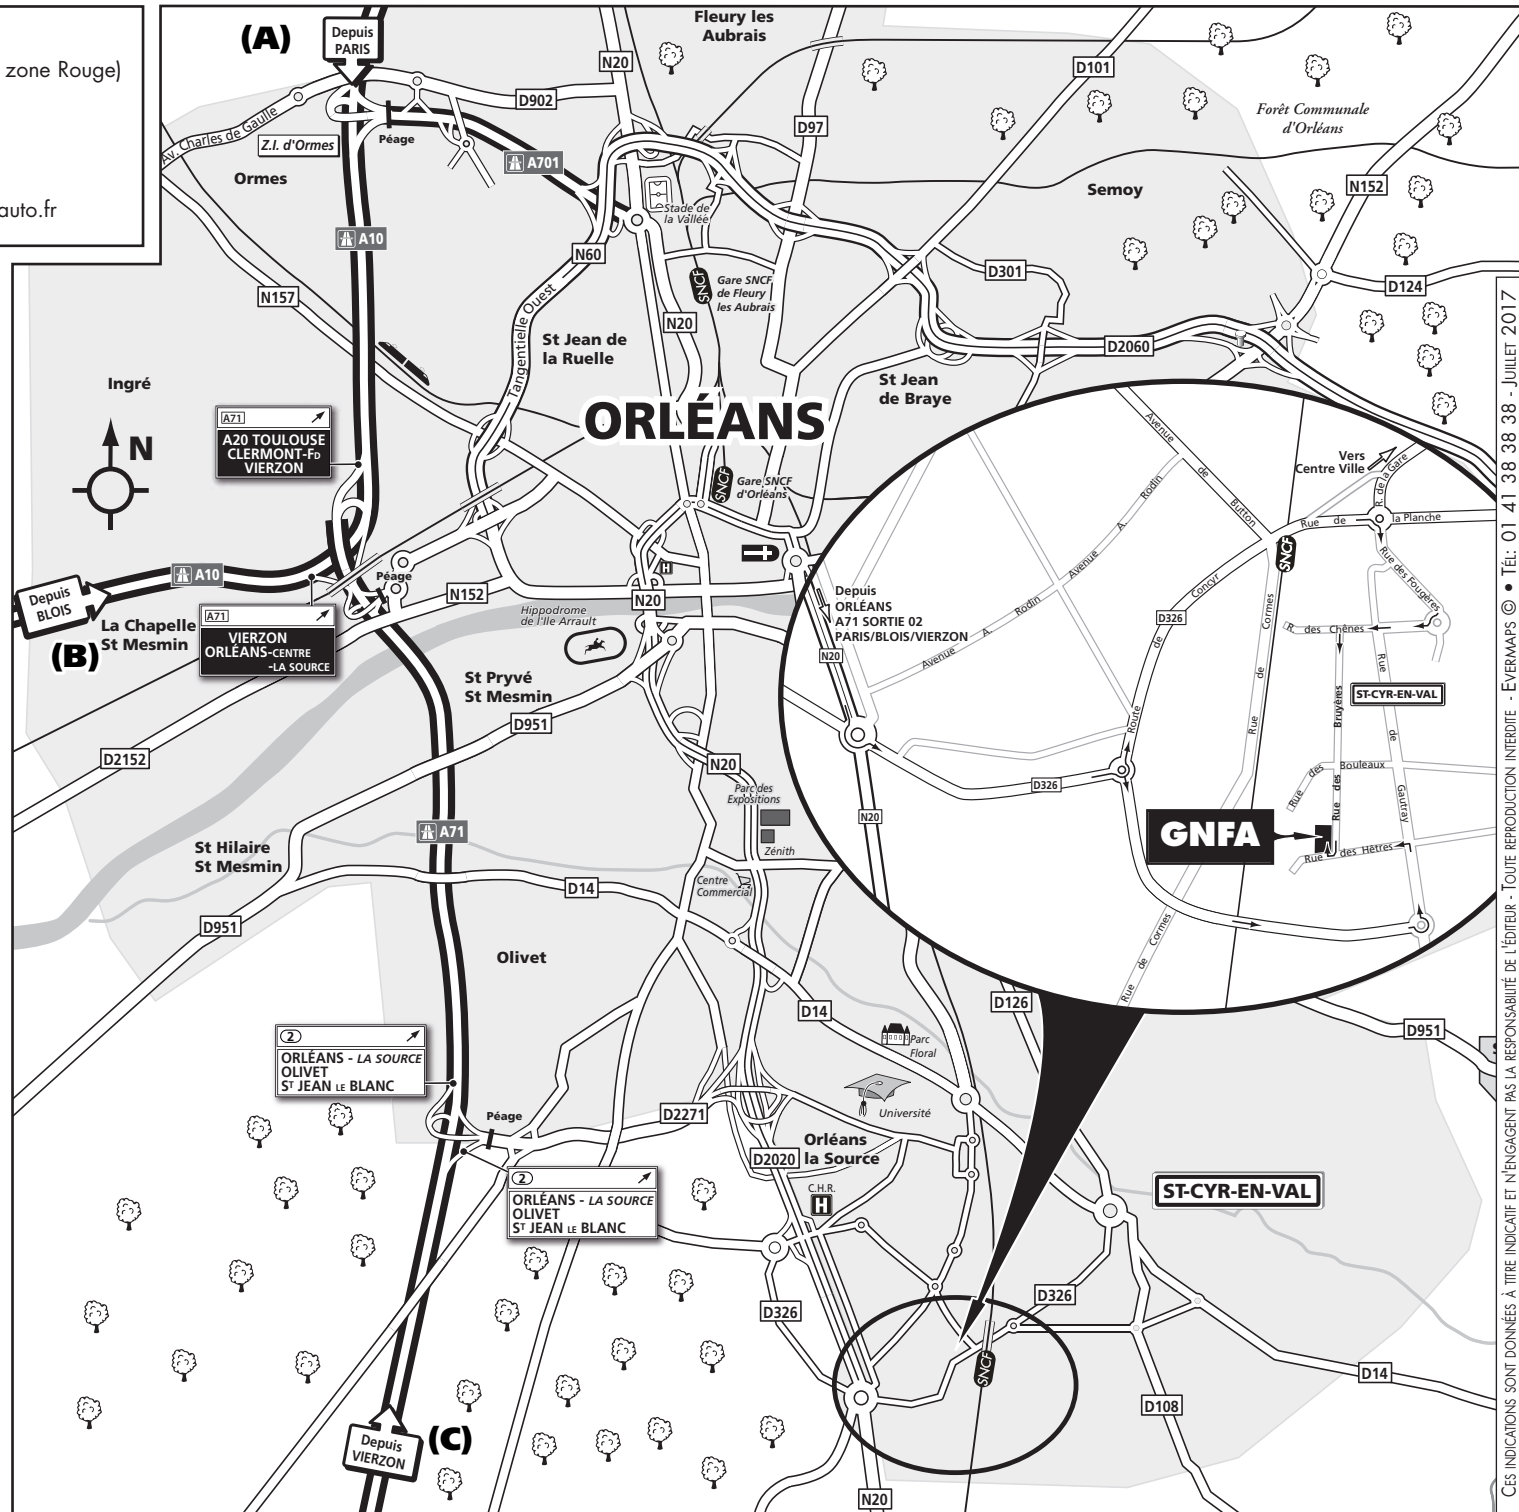

CES INDICATIONS SONT DONNÉES À TITRE INDICATIF ET N'ENGAGENT PAS LA RESPONSABILITÉ DE L'ÉDITEUR - TOUTE REPRODUCTION INTERDITE - EVERMAPS © • TÉL: 01 41 38 38 38 - JUILLET 2017