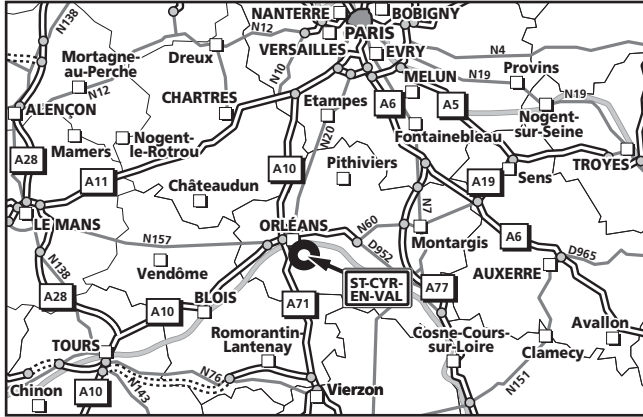

GNFA

DEPUIS 1973

GNFA Centre d'Orléans

Z.I. de La Saussaye (Secteur A zone Rouge)
700, rue des Bruyères
45590 SAINT-CYR-EN-VAL
Tél : 02 18 84 23 60
Fax : 02 38 76 22 60
Email : orleans_agence@gnfa-auto.fr

■ Depuis PARIS : (A)

Rejoindre l'A6 puis l'A10 en direction d'ORLÉANS et emprunter la bifurcation A71/ORLÉANS/BOURGES/LIMOGES/ CLERMONT-FERRAND. Prendre la sortie 02 ORLÉANS LA SOURCE/LA FERTÉ SAINT-AUBIN et suivre la D2271 vers ORLÉANS LA SOURCE puis la D2020 direction LA FERTÉ SAINT-AUBIN. Au rond-point, suivre à gauche SAINT-CYR-EN-VAL/Z.I. (puis voir loupe).

■ Depuis Blois : (B)

Rejoindre l'A10 en direction d'ORLÉANS/PARIS et emprunter la bifurcation A71/ORLÉANS/BOURGES. Prendre la sortie 02 ORLÉANS LA SOURCE/LA FERTÉ SAINT-AUBIN et suivre la D2271 vers ORLÉANS LA SOURCE puis la D2020 direction LA FERTÉ SAINT-AUBIN. Au rond-point, suivre à gauche SAINT-CYR-EN-VAL/Z.I. (puis voir loupe).

■ Depuis VIERZON : (C)

Rejoindre l'A71 en direction d'ORLÉANS/PARIS et emprunter la sortie 02 ORLÉANS LA SOURCE/SAINT-JEAN-LE-BLANC. Suivre la D2271 vers ORLÉANS LA SOURCE puis la D2020 direction LA FERTÉ SAINT-AUBIN. Au rond-point, suivre à gauche SAINT-CYR-EN-VAL/Z.I. (puis voir loupe).