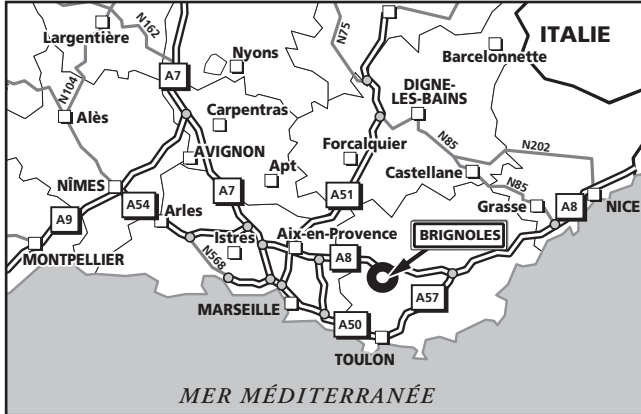

GNFA

DEPUIS 1973

GNFA Centre de Brignoles

ZA de Nicopolis
1271, rue des Chênes Verts
83170 BRIGNOLES
Tél. : 04 83 07 10 10
Fax : 04 83 07 10 41
Email : brignoles_centre@gnfa-auto.fr