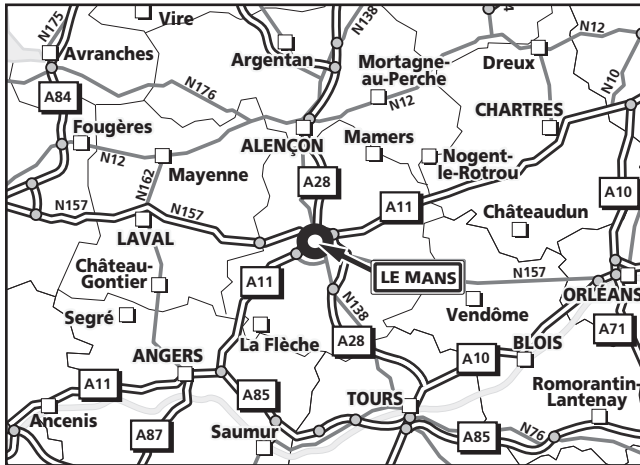

GNFA

DEPUIS 1973

GNFA Centre du Mans
 CFA CCI de la Sarthe
 132, rue Henri Champion
 72100 LE MANS
 Tél. : 02 44 76 21 60
 Fax : 02 28 23 95 78

■ Depuis NANTES : (A)
 Rejoindre l'A11 en direction du Mans. Emprunter la sortie 9 Le Mans/Z.I. Sud/Le Mans Pontlieue/Allonnes. Continuer sur la D323 puis prendre la sortie D304 Le Mans Pontlieue/Parigné l'Evêque. Au bout de la sortie, au rond-point, prendre à gauche. Puis voir loupe.

■ Depuis CHARTRES : (B)
 Rejoindre l'A11 en direction du Mans, suivre ensuite l'A28 vers Tours. Sur l'A28 emprunter la sortie 23 Orléans/Blois/Le Mans Centre/St-Calais/Le Mans Z.I. Sud. Au rond-point prendre la 4ème sortie. Sur la D323 suivre Changé/Le Mans Pontlieue/Le Mans ZI Sud. Prendre ensuite la sortie Le Mans Pontlieue/Parigné l'Evêque/D304. Puis voir loupe.

■ Depuis ALENÇON : (C)
 Rejoindre l'A28 en direction du Mans, emprunter la sortie 22 Le Mans Centre/Coulaines/Le Mans Z.I. Nord. Suivre la D338 vers Le Mans/Le Mans Z.I. Nord/Coulaines/Centre Routier. Continuer sur la D338 puis sur la D314. Puis voir loupe.

■ Depuis TOURS : (D)
 Rejoindre l'A28 en direction du Mans. Emprunter la sortie 24 Le Mans Pontlieue/Parigné l'Evêque. Continuer sur la D304 vers Le Mans. Puis voir loupe.

Coordonnées GPS : 47°58'56.68"N / 0°14'4.97"E