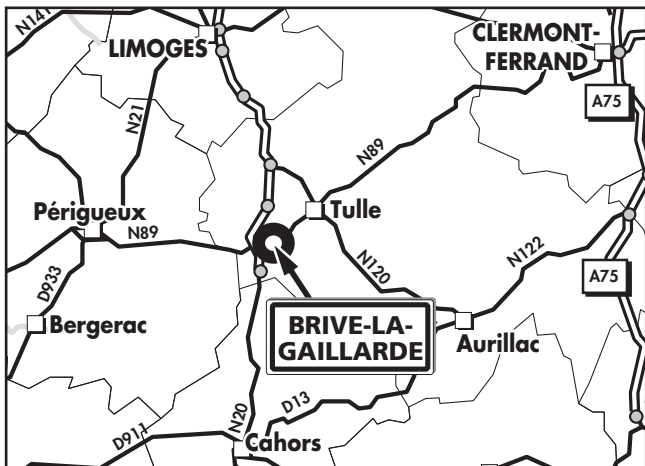

GNFAAU SERVICE
DE L'AUTOMOBILE
ET DE LA MOBILITÉ**GNFA**Z.A. BRIVE EST
7, rue Bernard Courtois
19100 BRIVE-LA-GAILLARDE
Tél : 05 19 75 21 70
Fax : 05 55 22 63 49
e-mail : brive_centre@gnfa-auto.fr**■ Depuis LIMOGES : (A)**

Rejoindre l'A20 en direction de BRIVE-LA-GAILLARDE. Prendre la sortie 51 PÉRIGUEUX/TERRASSON/BRIVE-LAROCHE, puis emprunter la N89 en direction du CENTRE-VILLE. Au 6^e feu, prendre à droite direction AURILLAC, suivre cette direction jusqu'au carrefour avec feux tricolores (environ 1,8 Km) indiquant sur la droite ZA BRIVE-EST ET GNFA (puis voir loupe).

■ Depuis TULLE : (B)

Rejoindre la N89 en direction de BRIVE-LA-GAILLARDE/BORDEAUX. Au 4^e feu, prendre à gauche direction GARE SNCF. Au 6^e feu, prendre à gauche direction ZA BRIVE-EST/AURILLAC. Au 2^e feu, prendre à droite (panneau GNFA) (puis voir loupe).

■ Depuis CAHORS : (C)

Rejoindre la N20 en direction de BRIVE-LA-GAILLARDE, continuer sur l'A20, puis prendre la sortie BRIVE. Emprunter la N89 en direction du CENTRE-VILLE. Au 6^e feu, prendre à droite direction AURILLAC, suivre cette direction jusqu'au carrefour avec feux tricolores (environ 1,8 Km) indiquant sur la droite ZA BRIVE-EST ET GNFA (puis voir loupe).