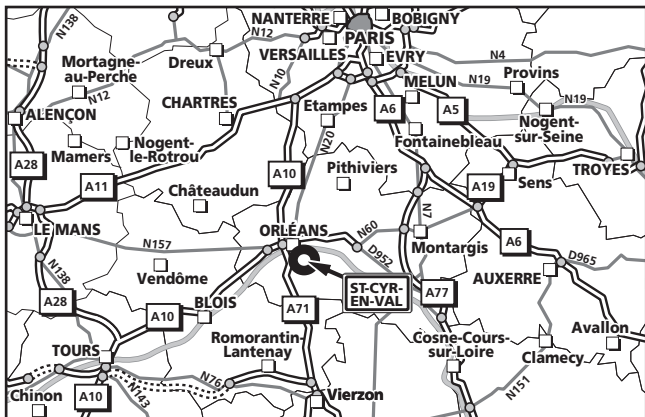

GNFA Centre d'Orléans

Z.I. de La Saussaye (Secteur A zone Rouge)
700, rue des Bruyères
45590 SAINT-CYR-EN-VAL
Tél : 02 18 84 23 60
Fax : 02 38 76 22 60
Email : orleans_agence@gnfa-auto.fr

■ **Depuis PARIS : (A)**

Rejoindre l'A6 puis l'A10 en direction d'ORLÉANS et emprunter la bifurcation A71/ORLÉANS/BOURGES/LIMOGES/ CLERMONT-FERRAND. Prendre la sortie 02 ORLÉANS LA SOURCE/LA FERTÉ SAINT-AUBIN et suivre la D2271 vers ORLÉANS LA SOURCE puis la D2020 direction LA FERTÉ SAINT-AUBIN. Au rond-point, suivre à gauche SAINT-CYR-EN-VAL/Z.I. (puis voir loupe).

■ **Depuis Blois : (B)**

Rejoindre l'A10 en direction d'ORLÉANS/PARIS et emprunter la bifurcation A71/ORLÉANS/BOURGES. Prendre la sortie 02 ORLÉANS LA SOURCE/LA FERTÉ SAINT-AUBIN et suivre la D2271 vers ORLÉANS LA SOURCE puis la D2020 direction LA FERTÉ SAINT-AUBIN. Au rond-point, suivre à gauche SAINT-CYR-EN-VAL/Z.I. (puis voir loupe).

■ **Depuis VIERZON : (C)**

Rejoindre l'A71 en direction d'ORLÉANS/PARIS et emprunter la sortie 02 ORLÉANS LA SOURCE/SAINT-JEAN-LE-BLANC. Suivre la D2271 vers ORLÉANS LA SOURCE puis la D2020 direction LA FERTÉ SAINT-AUBIN. Au rond-point, suivre à gauche SAINT-CYR-EN-VAL/Z.I. (puis voir loupe).

■ **Transports en commun :**

Tramway : depuis la gare d'Orléans prendre la ligne A en direction « d'Orléans La Source – Hopital ». 1 tram toutes les 10 minutes environ. Descendre à « La Bolière » (avant dernier arrêt). Prendre la correspondance de bus « La Navette La Source » située à 100 mètres environ en direction de St-Cyr-en-Val « La Saussaye ».
Du lundi au Samedi un bus toutes les ½ heures aux horaires d'affluence. Descendre à l'arrêt Gautray. Il vous reste 30 mètres à faire à pied.

Horaires et lignes de tram et bus : www.tao.fr

Coordonnées GPS : 47°48'38"N 01°56'56"E